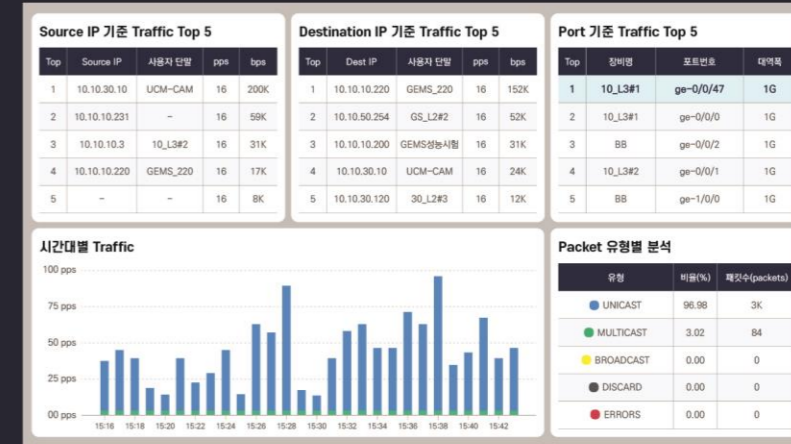

# G-EMS 주요기능

다양한 시스템의 연동과 대규모 데이터의 수집과 분석을 기반으로 IT인프라 통합관제의 표준을 제시합니다.

### IPT

IPT 시스템을 실시간 모니터링하여 구성, 성능, 장애 정보를 수집하고 통합관리 기능을 제공합니다.

- IP 교환기 종합 모니터링
- 회선 사용량 관리
- 단말기 연결 경로 검색
- 단말기 그룹별 상태 관리