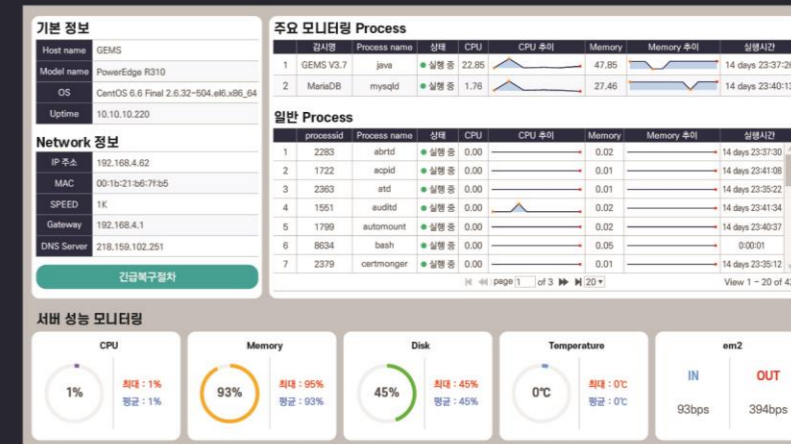

# G-EMS 주요기능

다양한 시스템의 연동과 대규모 데이터의 수집과 분석을 기반으로 IT인프라 통합관제의 표준을 제시합니다.

### IPT

IPT 시스템을 실시간 모니터링하여 구성, 성능, 장애 정보를 수집하고 통합관리 기능을 제공합니다.

- IP 교환기 종합 모니터링
- 회선 사용량 관리
- 단말기 연결 경로 검색
- 단말기 그룹별 상태 관리

### NMS

대규모 네트워크의 구성, 성능, 운영, 장애 관리를 통해 시스템의 안정성을 보장합니다.

- 네트워크 장비 성능 관리
- 토폴로지맵 기반 장비 구성 관리
- 장비 운영상태 모니터링
- AP(Access Point) 관제