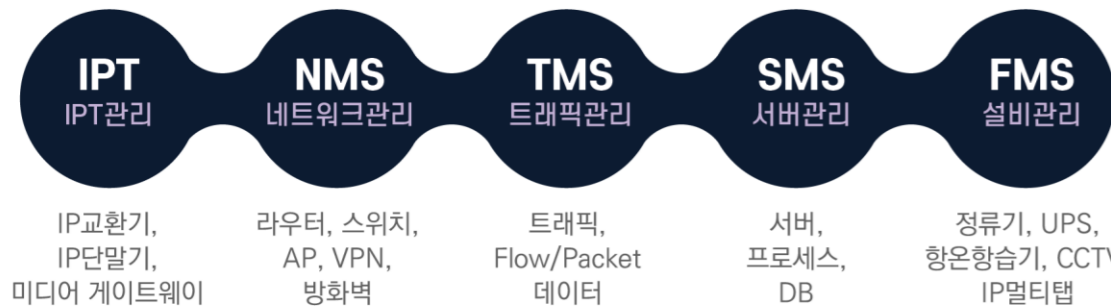

G-EMS 구성 모듈

IT 인프라 관리를 위한 필수기능을 다양한 모듈로 구성하여 기능 확장과 맞춤 설정이 유연한 서비스형 솔루션입니다.