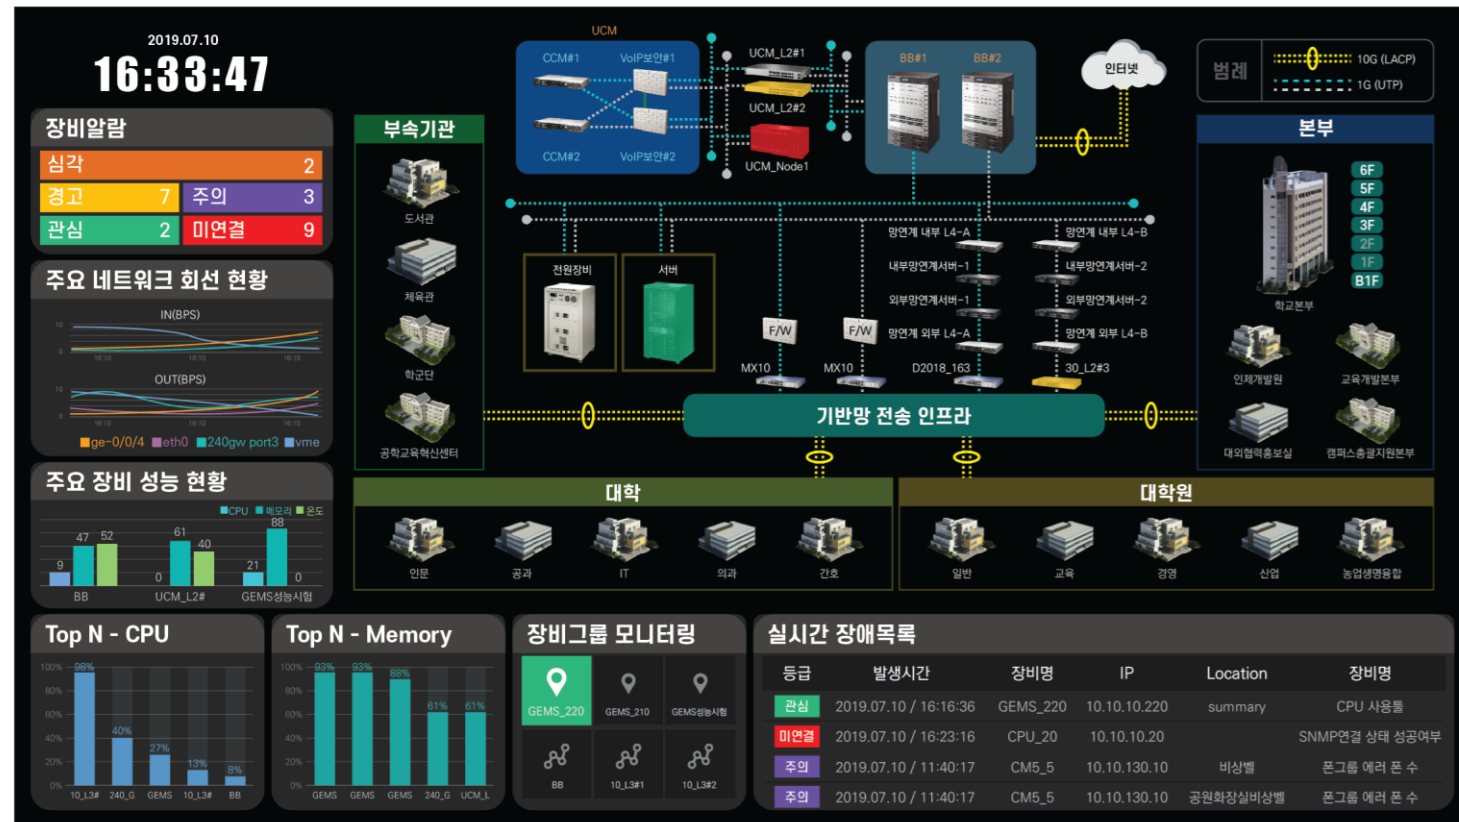

G-EMS

All-in-One IT 인프라 통합관리 솔루션 G-EMS

G-EMS는 단일 플랫폼을 기반으로 모든 IT 인프라를 통합관리하여 고객의 IT환경에 최적화된 디지털 경험을 제공합니다.