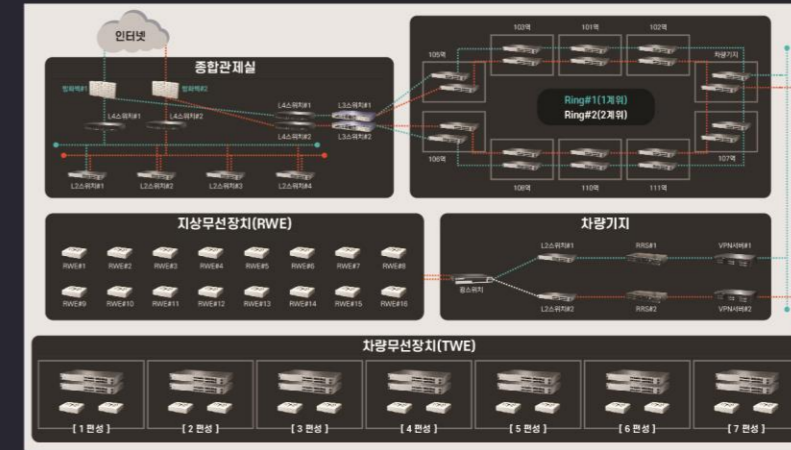

# G-EMS 주요기능

다양한 시스템의 연동과 대규모 데이터의 수집과 분석을 기반으로 IT인프라 통합관제의 표준을 제시합니다.

### IPT

IPT 시스템을 실시간 모니터링하여 구성, 성능, 장애 정보를 수집하고 통합관리 기능을 제공합니다.

- IP 교환기 종합 모니터링
- 회선 사용량 관리
- 단말기 연결 경로 검색
- 단말기 그룹별 상태 관리