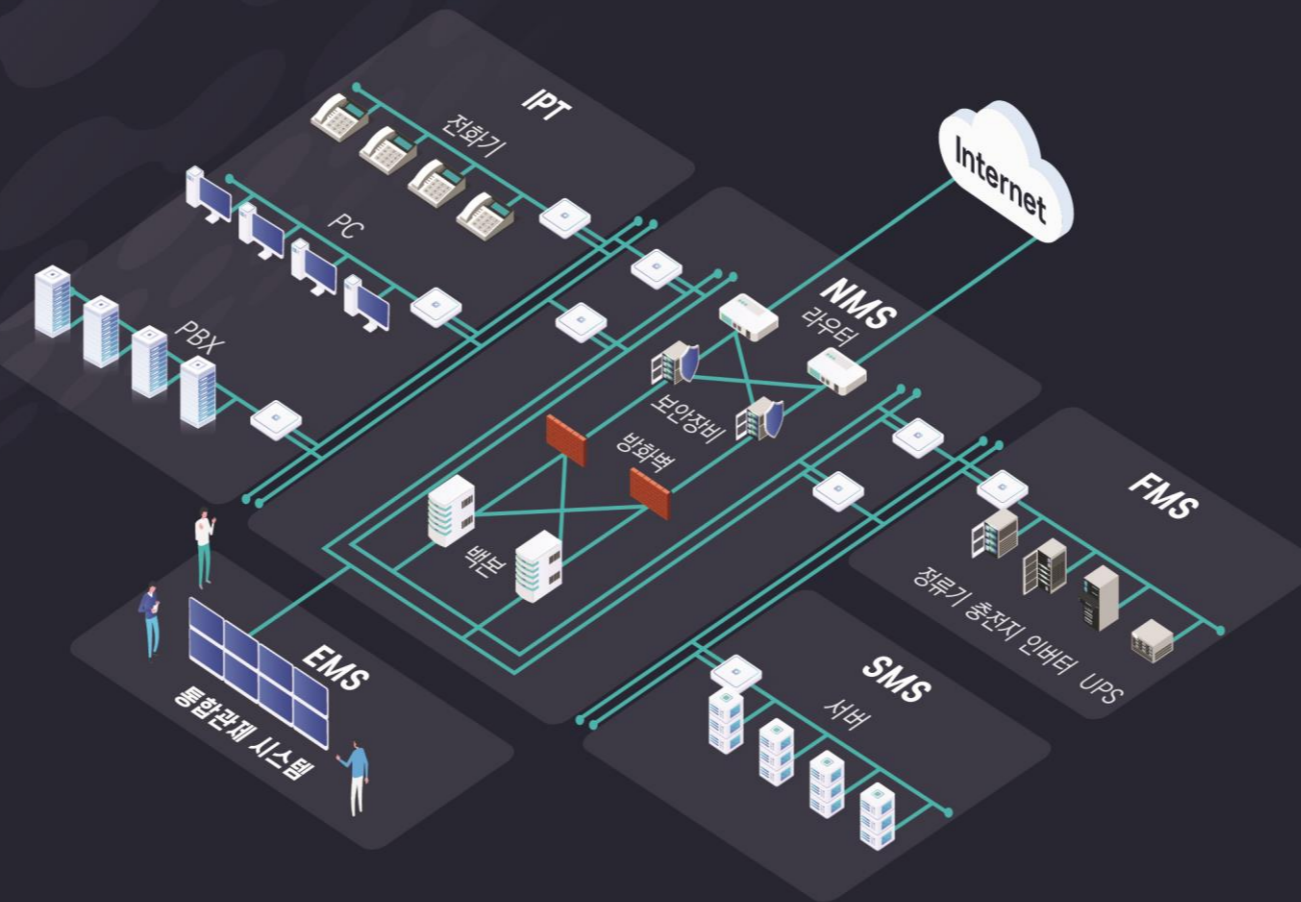

## All-in-One IT 인프라 통합관리 솔루션 G-EMS

G-EMS는 단일 플랫폼을 기반으로 모든 IT 인프라를 통합관리하여 고객의 IT환경에 최적화된 디지털 경험을 제공합니다.

### G-EMS 구성 모듈

IT 인프라 관리를 위한 필수기능을 다양한 모듈로 구성하여 기능 확장과 맞춤 설정이 유연한 서비스형 솔루션입니다.

# G-EMS 주요기능

다양한 시스템의 연동과 대규모 데이터의 수집과 분석을 기반으로 IT인프라 통합관제의 표준을 제시합니다.

### IPT

IPT 시스템을 실시간 모니터링하여 구성, 성능, 장애 정보를 수집하고 통합관리 기능을 제공합니다.

- IP 교환기 종합 모니터링
- 회선 사용량 관리
- 단말기 연결 경로 검색
- 단말기 그룹별 상태 관리